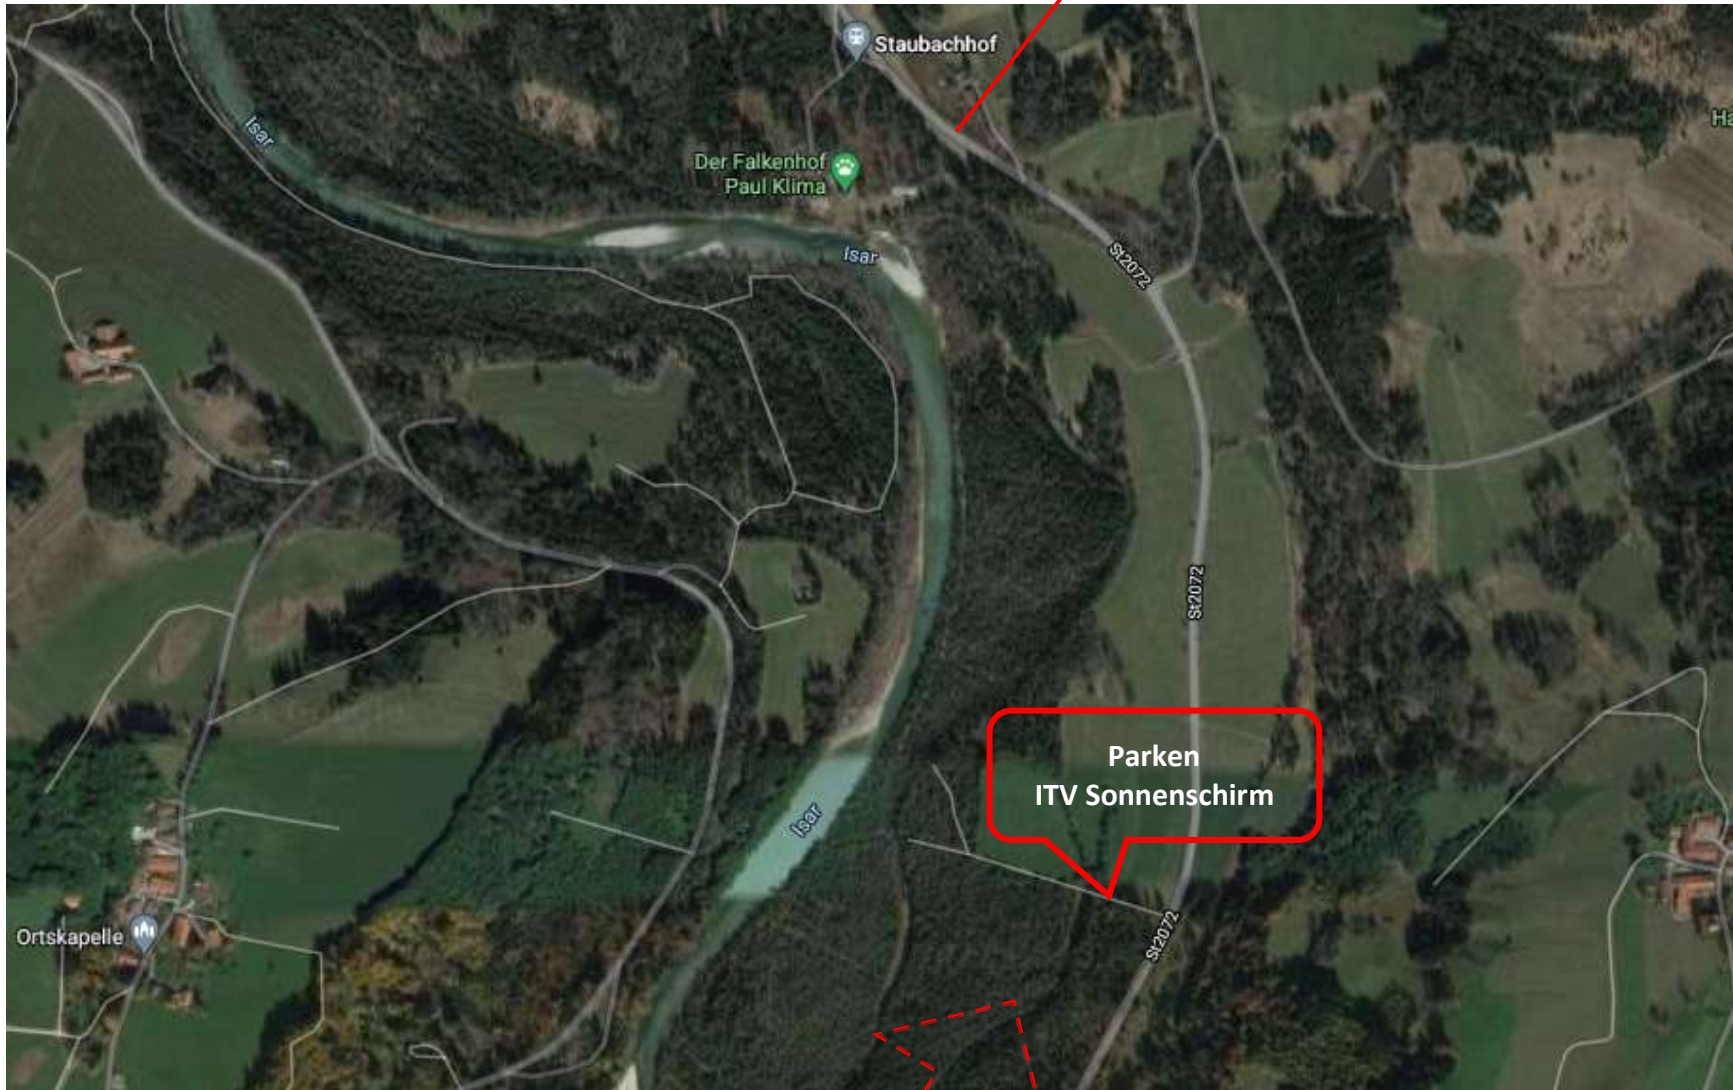

Anfahrt zur Waldsäuberungsaktion des ITV

Roßwies, 06.11.2021 11:00 Uhr

St2072
Richtung
Ascholding

Parken
ITV Sonnenschirm

ITV Grundstück

St2072
Richtung
Bad Tölz